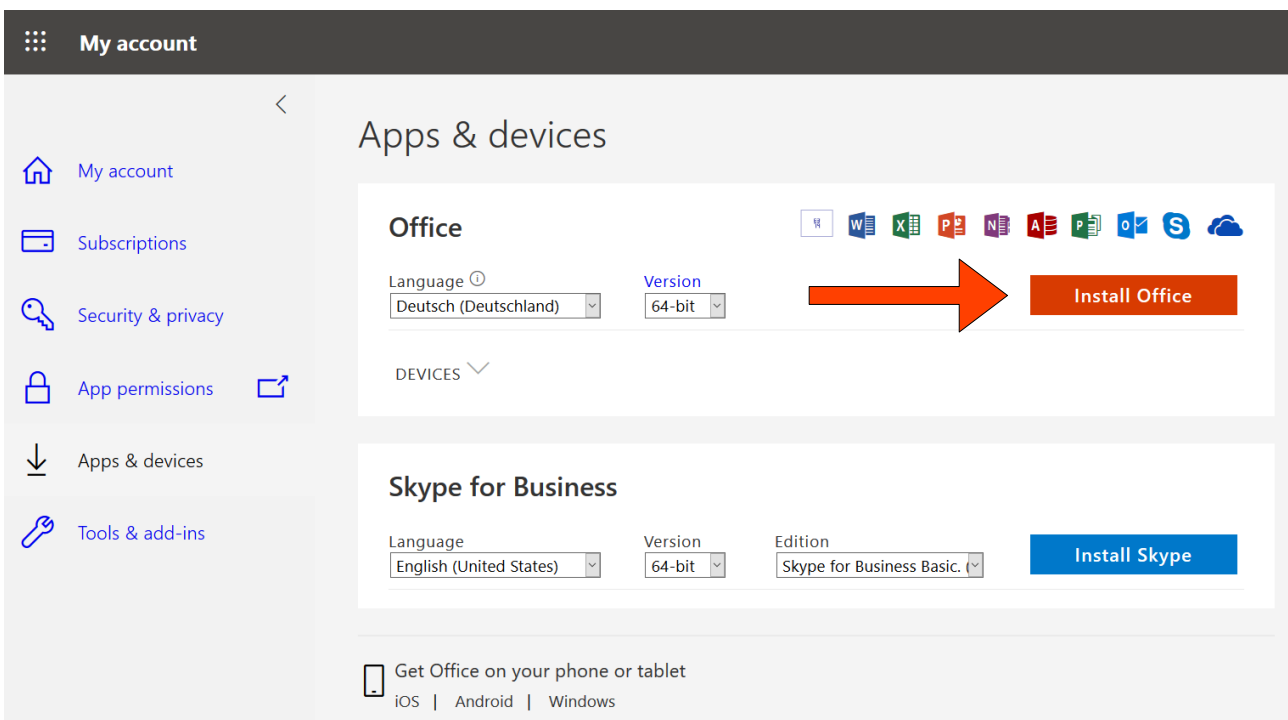

Dort finden Sie Ihre Teams und alle anderen Apps, mit denen Sie arbeiten können. Hierzu gehören auch 1TB Speicherplatz bei OneDrive.

Sollten Sie Ihr Passwort vergessen haben, melden Sie das bitte an eine Lehrkraft, die Sie unterrichtet. Grundsätzlich können alle Lehrkräfte unseres Berufskollegs Ihre Passwörter zurücksetzen.

Installation von Microsoft365

Damit Sie auch ohne Internet-Verbindung arbeiten können und/oder damit die Apps schneller laden, ist die Installation von Microsoft365 empfohlen.

Klicken Sie hierzu auf die Schaltflächen neben den roten Pfeilen.